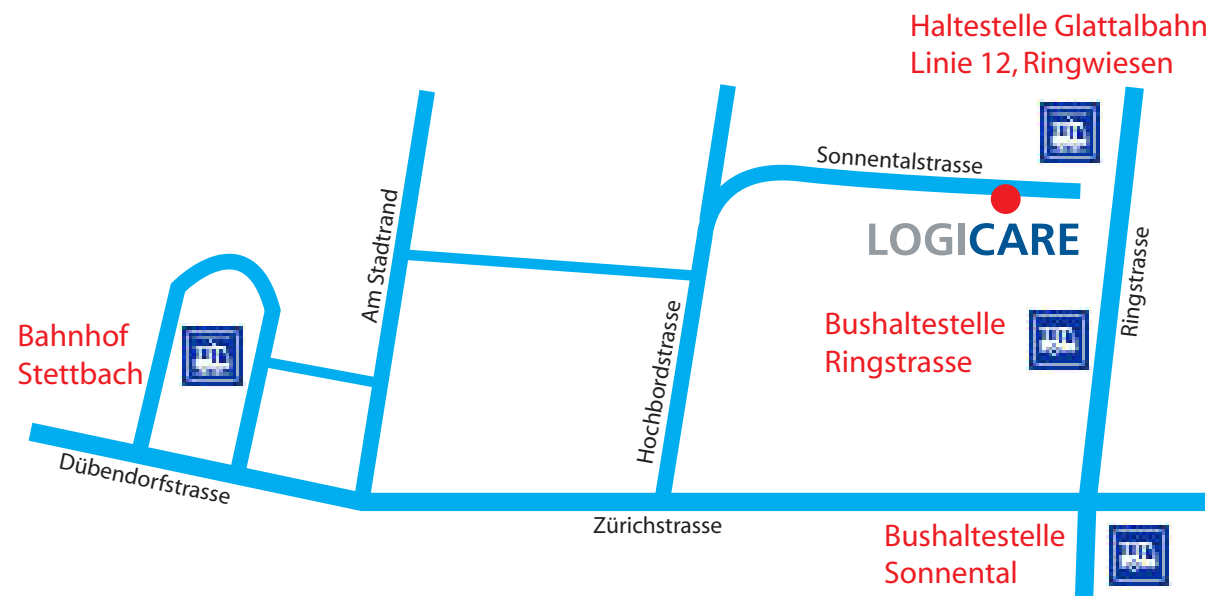

Logicare AG
Sonntalstrasse 5
8600 Dübendorf

Tel: 044 556 60 00
Fax: 044 556 60 01

info@logicare.ch

LOGICARE

Mit dem Bus von Stettbach:

Bus 787 oder 796 bis Bushaltestelle Ringstrasse oder
Bus 743, 751, 752 oder 760 bis Bushaltestelle Sonntal

Mit der Glattalbahn:

Linie 12 bis Station Ringwiesen
<http://www.vbg.ch>

Über folgende Links erhalten Sie weitere Informationen für die Anreise zu Logicare:

<http://fahrplan.zvv.ch>

<http://www.sbb.ch>

Ab dem Bahnhof Stettbach erreichen Sie Logicare in einem etwa 7-minütigen Fussmarsch.