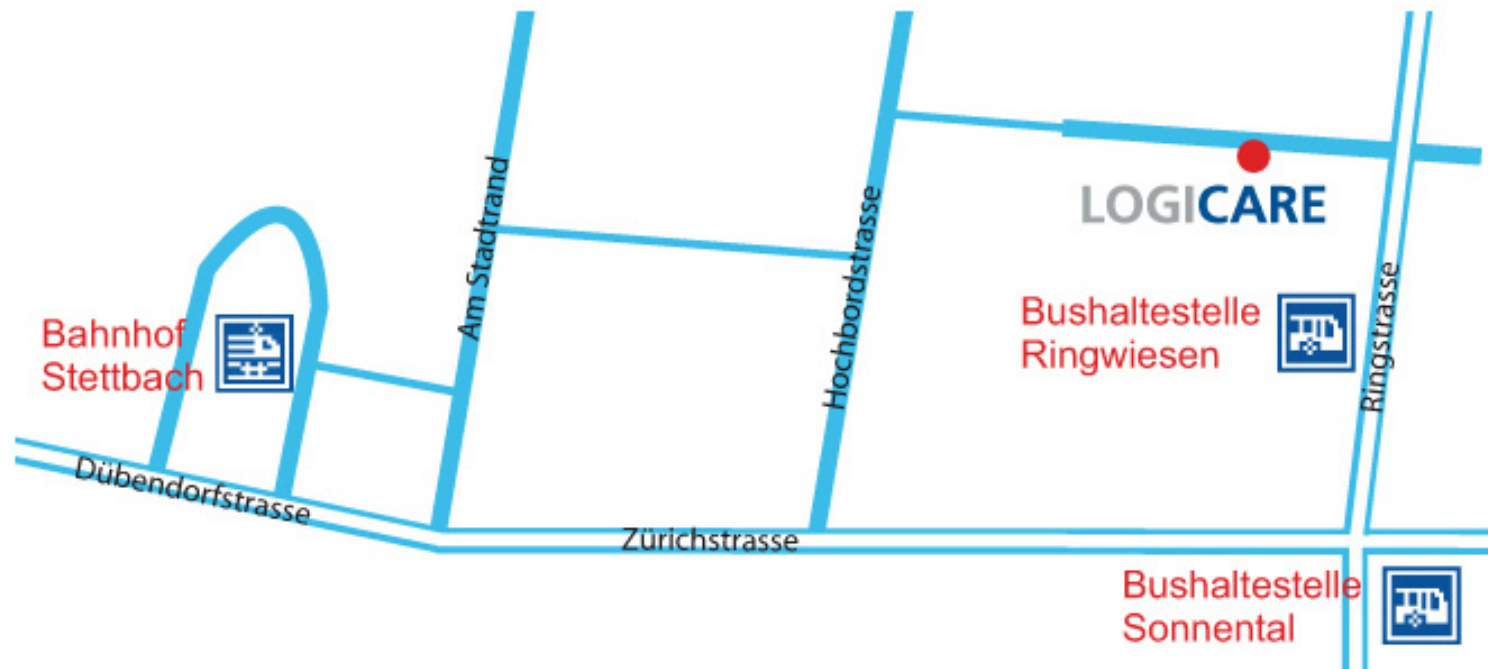

Logicare AG  
Sonnentalstrasse 5  
8600 Dübendorf  
Tel: 044 556 60 00  
Fax: 044 556 60 01  
info@logicare.ch

# LOGICARE

Mit dem Bus von Stettbach:  
Bus 787 und 796 bis Bushaltestelle Ringwiesen oder  
Bus 751, 752, 787 und 796 bis Bushaltestelle Sonntal

Über folgende Links erhalten Sie weitere Informationen für die Anreise zu Logicare:  
<http://fahrplan.zvv.ch>  
<http://www.sbb.ch>

Ab dem Bahnhof Stettbach erreichen Sie die Logicare AG in einem etwa 7-minütigen Fussmarsch